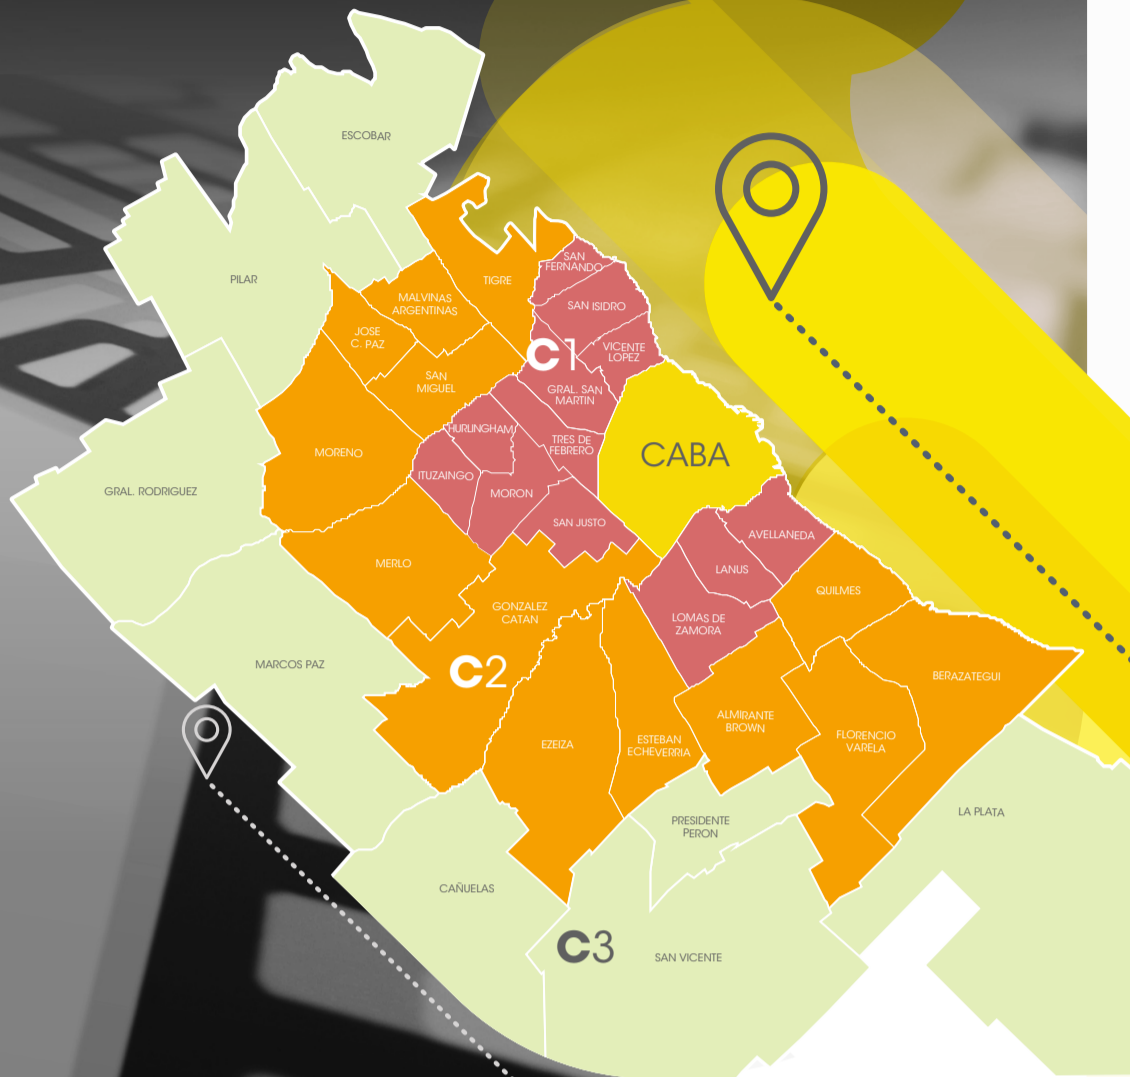

**TARIFARIO
VÁLIDO
DESDE EL
9 - 2024**

**ZONAS
DE ENVÍO**

MUEVO DESDE...	MUEVO HACIA...	TARIFA FINAL (IVA INCLUIDO)		
		DESDE 20 x 20 x 20 cm. HASTA 3 Kg.	DESDE 50 x 50 x 50 cm. HASTA 10 Kg.	DESDE 50 x 50 x 50 cm. HASTA 20 Kg.
CABA	CABA	\$ 3,784	\$ 5,676	\$ 7,568
	CORDÓN 1	\$ 6,024	\$ 9,100	\$ 12,048
	CORDÓN 2	\$ 8,300	\$ 12,450	\$ 16,600
	CORDÓN 3	\$ 16,000	\$ 24,000	\$ 32,000

TARIFA FINAL (IVA INCLUIDO)

CORDÓN 1:

San Isidro / San Martín / Tres de Febrero / Vicente López / Hurlingham / Ituzzaingó / Morón / Ramos Mejía / La Matanza 1* / Avellaneda / Lanús / Lomas de Zamora

* Desde Av. Gral Paz hasta Ruta 17 (ó Av Carlos Casares).

CORDÓN 2:

José C. Paz / Malvinas Argentinas / San Fernando / San Miguel / Tigre / La Matanza 2* / Merlo / Moreno / Almirante Brown / Berazategui / Esteban Echeverría / Ezeiza / Florencio Varela / Quilmes

* Desde la Ruta 17 que le da comienzo a Gregorio de Laferrere.

CORDÓN 3:

Escobar / Pilar / General Rodríguez / Marcos Paz / Cañuelas / Guernica / San Vicente / La Plata